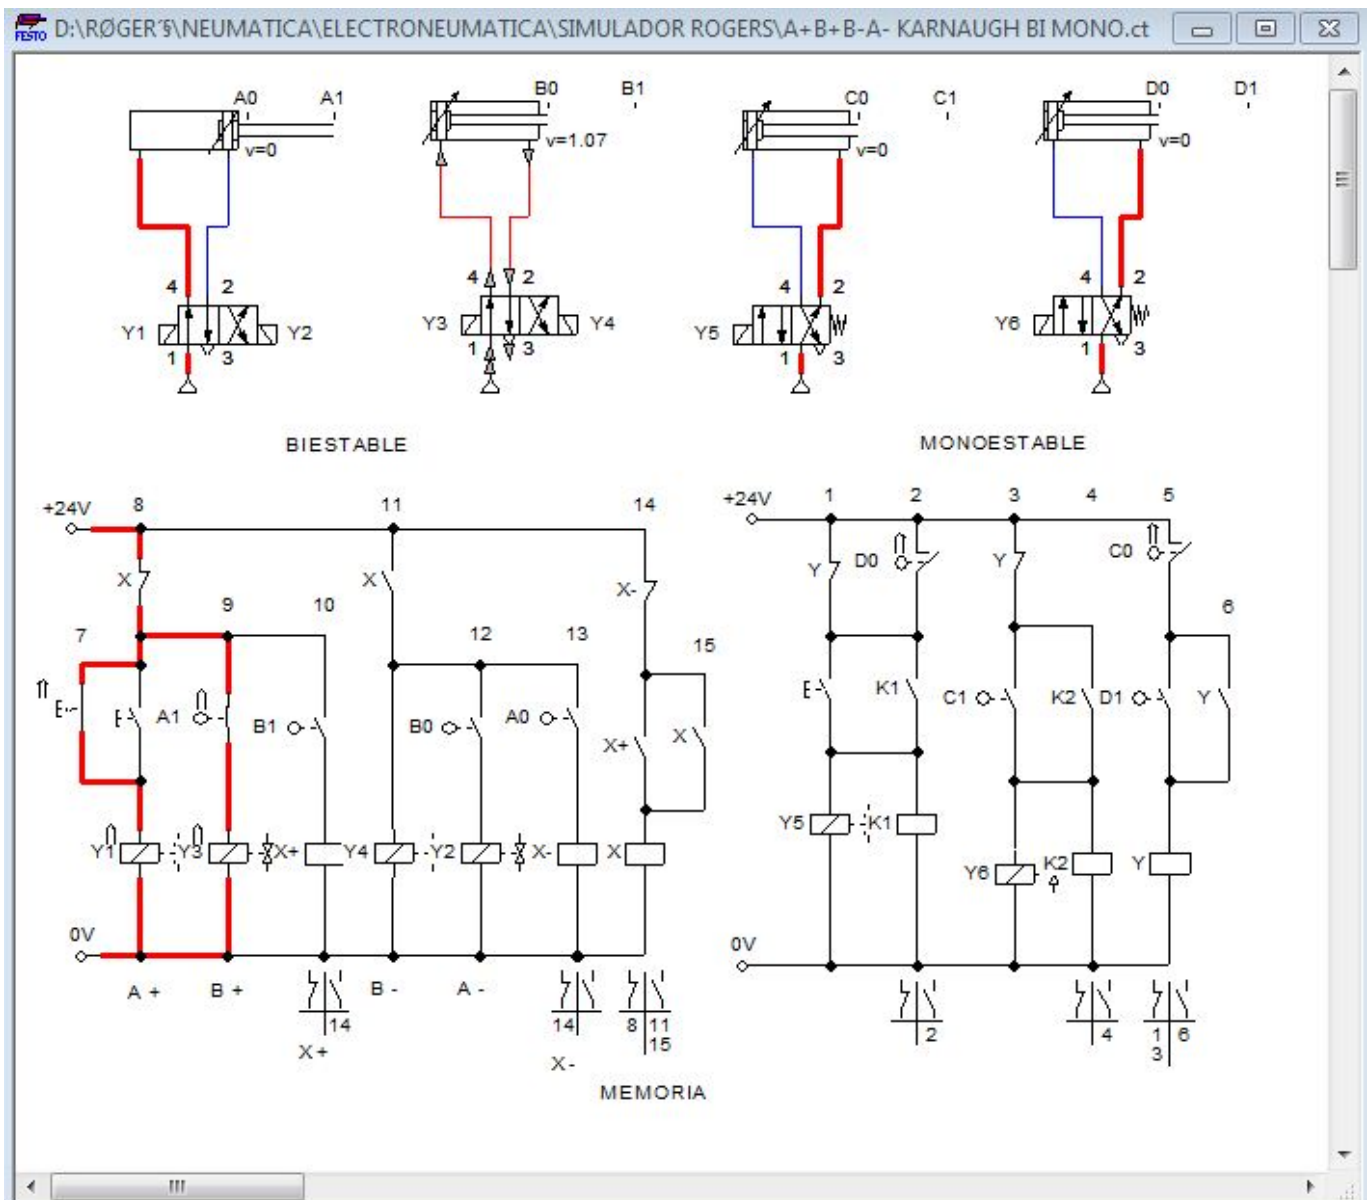

# DOWNLOAD

[Shkd357 Subtitles English](#)

---

[Shkd357 Subtitles English](#)

---

cfec45ee80